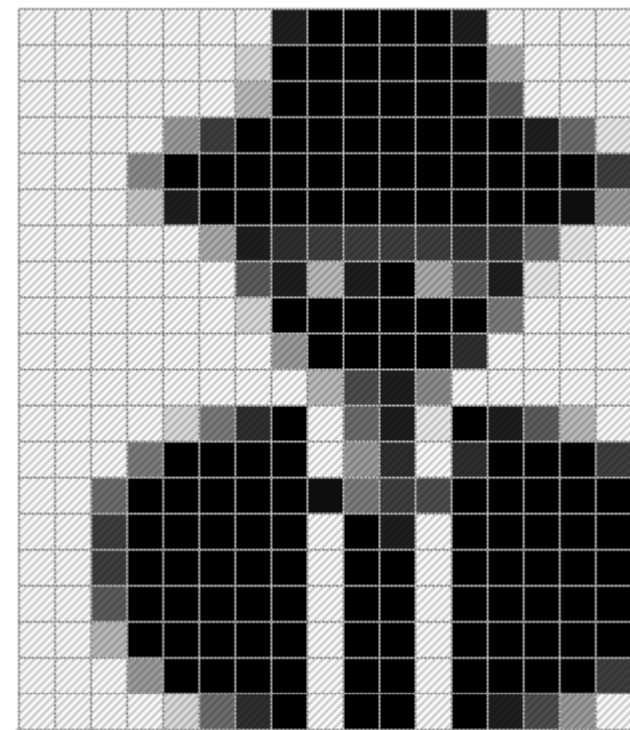

A space-themed background featuring a large, curved view of Earth on the left, the Moon on the right, and a bright sun with lens flare in the bottom left corner. The text is centered over the Earth.

Grafika a grafický software

Vektor

- Typ: úsečka
- Zač bod: A14
- Koniec: H2
- Farba: sivá
- Hrúbka: 1 bod
- **Veľkosť súboru: menšia**

Vektorová grafika

- Založená na objektoch
- Na vykresľovanie slúžia základné objekty
- Vektor – má definovaný smer a veľkosť
- V grafike sú za vektory považované aj kružnica, obdĺžnik atď.
- Výhodnejšia na jednoduchšiu grafiku
- Príklady: logá, písmo, 3D grafika, mapy, technické výkresy...
- Bezierova krivka – zložitý tvar definovaný malo bodmi

Vektorová grafika

- Formáty:

- CDR, AI, SVG, ZMF, PDF, CAD,

- Editory

- Corel Draw
- Adobe Illustrator
- Inkscape
- Google Sketchup

Základné vektorové objekty:

```
id="layer1"
inkscape:groupnode="layer"
inkscape:label="Layer 1">
<path
  id="path1305"
  d="H 406.91053,168.24662 C 380.37
101.22907,386.92178 155.37347,332.73284
551.79024,484.43212 553.12604,456.01040
style="fill:none;fill-opacity:0.7"
</path>
<path
  id="path1307"
  d="H 223.18868,799.63731 L 229.83
style="fill:none;fill-opacity:0.7"
</g>
</svg>
```

Rastrová grafika

- Založená na bodoch (pixeloch)
- Obrázok – množina bodov (mriežka)
- Každý bod je definovaný polohou a farbou
- Kvalita obrázku závisí na veľkosti plátna a rozlíšení
- Rozlíšenie – počet bodov na jednotku plochy (dpi)